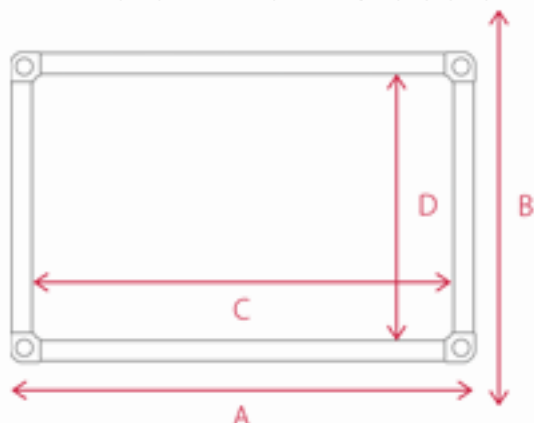

Tablice korkowe w ramie aluminiowej Classic

Cork boards with aluminium Classic frame

ID	A (mm)	B (mm)	C (mm)	D (mm)
TC34ALC	300	400	264	364
TC54ACL	500	400	464	364
TC64ACL	600	400	564	364
TC60x45ACL	600	450	564	414
TC65ACL	600	500	564	464
TC75ACL	700	500	664	464
TC85ACL	800	500	764	464
TC86ACL	800	600	764	564
TC96ACL	900	600	864	564
TC105ACL	1000	500	964	464
TC06ACL	1000	600	964	564
TC108ACL	1000	800	964	764
TC1010ACL	1000	1000	964	964
TC126ACL	1200	600	1164	564
TC128ALC	1200	800	1164	764
TC129ACL	1200	900	1164	864
TC1210ALC	1200	1000	1164	964
TC159ALC	1500	900	1464	864
TC1510ACL	1500	1000	1454	964
TC1512ACL	1500	1200	1464	1164
TC1819ALC	1800	900	1764	864
TC1810ALC	1800	1000	1764	964
TC1812ALC	1800	1200	1764	1164
TC2010ACL	2000	1000	1964	964
TC2012ACL	2000	1200	1964	1164
TC2410ACL	2400	1000	2364	964
TC2412ALC	2400	1200	2364	1164
TC3010ALC	3000	1000	2964	964
TC3012ALC	3000	1200	2964	1164