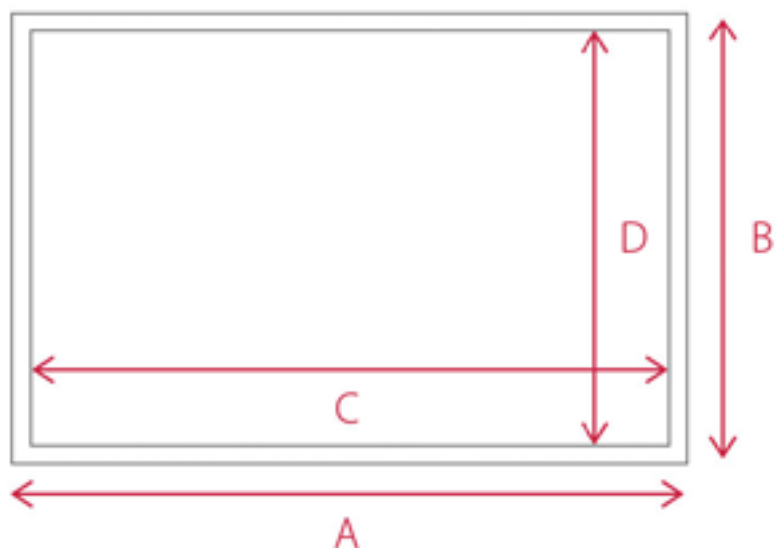

## Tablice korkowe w ramie MDF3 Cork boards with MDF3 frame

ID	A (mm)	B (mm)	C (mm)	D (mm)
TM34MDF3	300	400	258	358
TM64MDF3	600	400	558	358
TM96MDF3	900	600	858	558
TM129MDF3	1200	900	1158	858
TM1510MDF3	1500	1000	1450	950
TM2010MDF3	2000	1000	1950	950