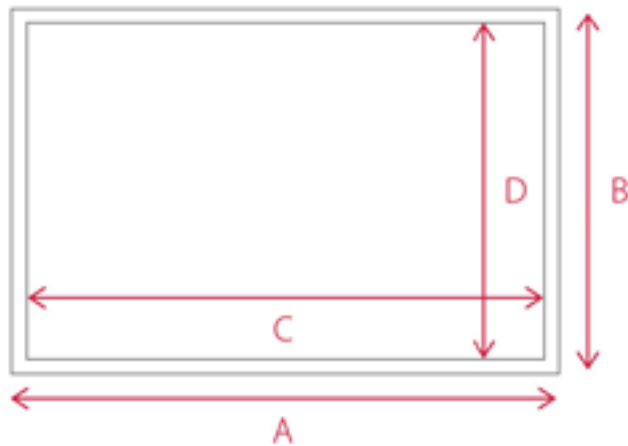

## Tablice korkowe w ramie drewnianej Cork boards with wooden frame

ID	A (mm)	B (mm)	C (mm)	D (mm)
TC34	300	400	268	368
TC54	500	400	468	368
TC63	600	300	568	268
TC64	600	400	568	368
TC60x45	600	450	568	418
TC65	600	500	568	468
TC75	700	500	668	468
TC85	800	500	768	468
TC86	800	600	768	568
TC96	900	600	868	568
TC105	1000	500	968	468
TC06	1000	600	968	568
TC107	1000	700	968	668
TC108	1000	800	960	760
TC1010	1000	1000	960	960
TC126	1200	600	1160	560
TC128	1200	800	1160	760
TC129	1200	900	1160	860
TC1210	1200	1000	1160	960
TC159	1500	900	1460	860
TC1410	1500	1000	1460	960
TC1512	1500	1200	1450	1150
TC189	1800	900	1750	850
TC1810	1800	1000	1750	950