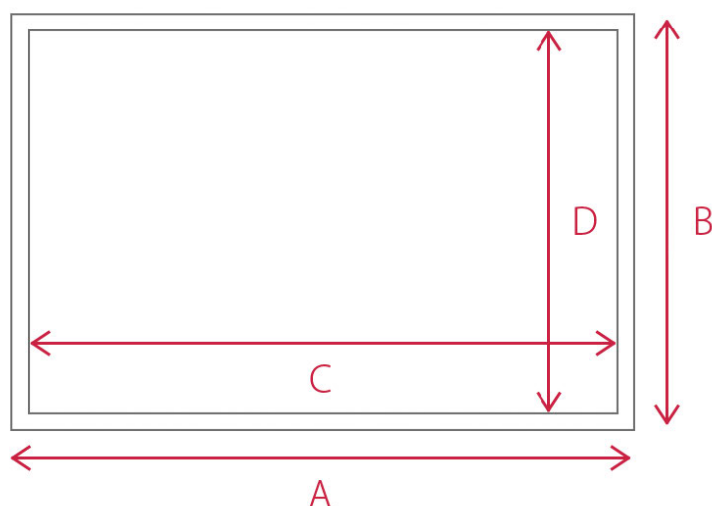

Tablice korkowe obustronne w ramie drewnianej

Duble-sided cork boards with a wooden frame

ID	A (mm)	B (mm)	C (mm)	D (mm)
TPPE34	300	400	268	368
TPPE64	600	400	568	368
TPPE85	800	500	768	468

Montaż/ Montage