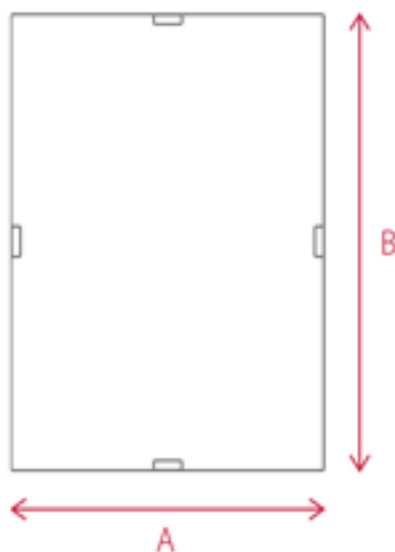

Antyramy szklane

Glass clip frame

ID	A (mm)	B (mm)
ANS9x13	90	130
ANS10x15	100	150
ANS13x18	130	180
ANS15x210	150	210
ANS21x29,7	210	279
ANS28x35	280	350
ANS29,7x42	297	420
ANS30x40	300	400
ANS40x60	400	600
ANS50x70	500	700
ANS60x80	600	800
ANS70x100	700	1000