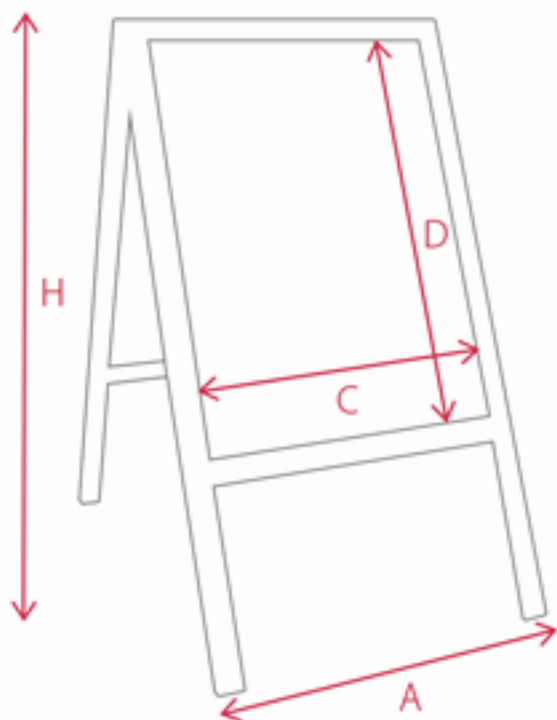

Potykaç kredowy obustronny

Duble-side chalk stand

ID	A (mm)	B (mm)	C (mm)	D (mm)
PK75	565	965	485	685
PK126	665	1465	585	1185