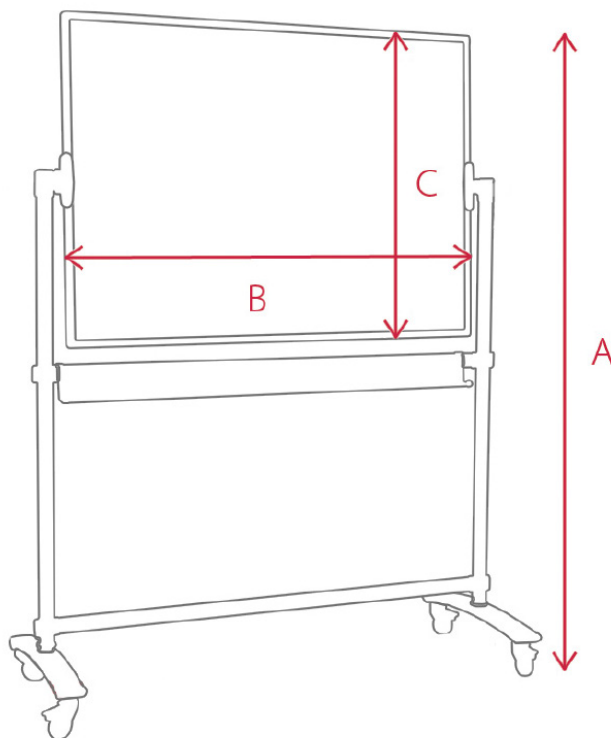

Tablice obrotowo-jezdne Basic

Rotated and mobile board Basic

10 lat gwarancji
na powierzchnię
10 years warranty
for the surface

ID	A (mm)	B (mm)	C (mm)
TMOJ129BASIC	1590	1200	900
TMOJ1510BASIC	1750	1500	1000
TMOJ1812BASIC	1850	1800	1200