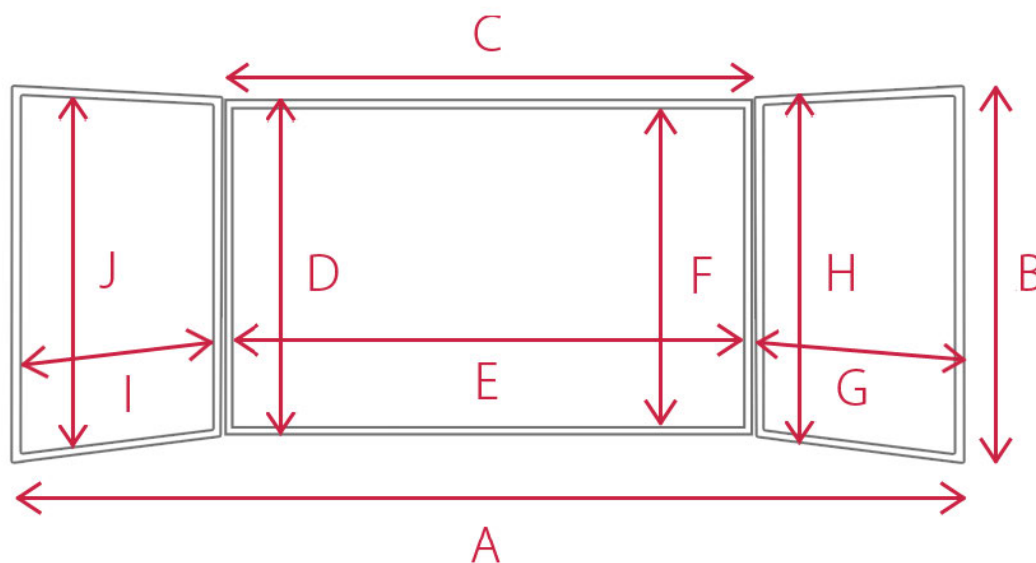

# Tablice TRYPTYK kredowe magnetyczne w ramie aluminiowej Prestige

Magnetic multi-panel boards with aluminium Prestige frame

ID	A (mm)	B (mm)	C (mm)	D (mm)	E (mm)	F (mm)	G (mm)	H (mm)	I (mm)	J (mm)
TRZM1710AL	3400	1000	1700	1000	1670	970	850	1000	820	970

## Montaż/ Montage