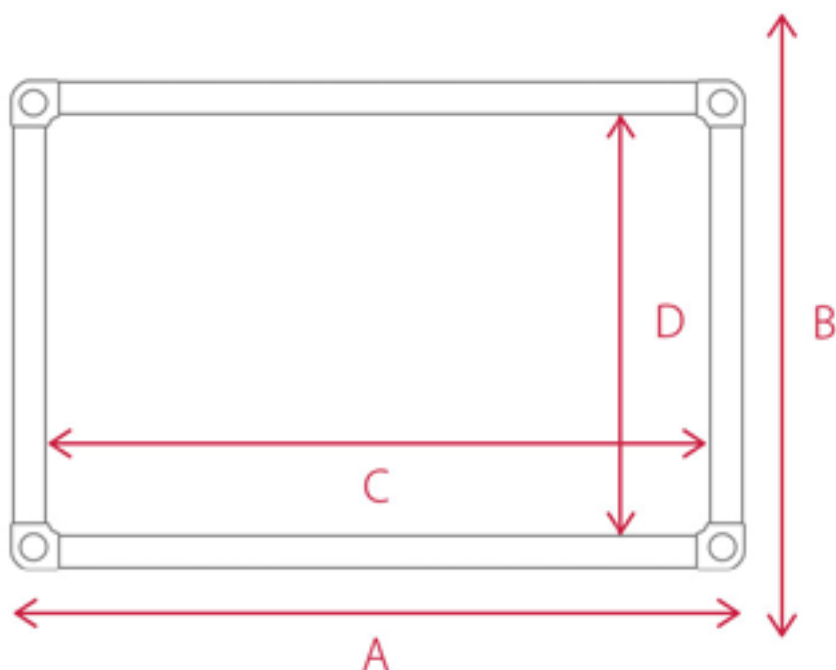

Tablica filcowa w ramie aluminiowej Classic Felt boards with aluminium frame Classic

ID	A (mm)	B (mm)	C (mm)	D (mm)
TFN96ALC	900	600	864	564
TFN129ALC	1200	900	1164	846
TFN1510ALC	1500	1000	1464	964
TFN1810ALC	1800	1000	1764	964
TFN1812ALC	1800	1200	1764	1164
TFN2010ALC	2000	1000	1964	964