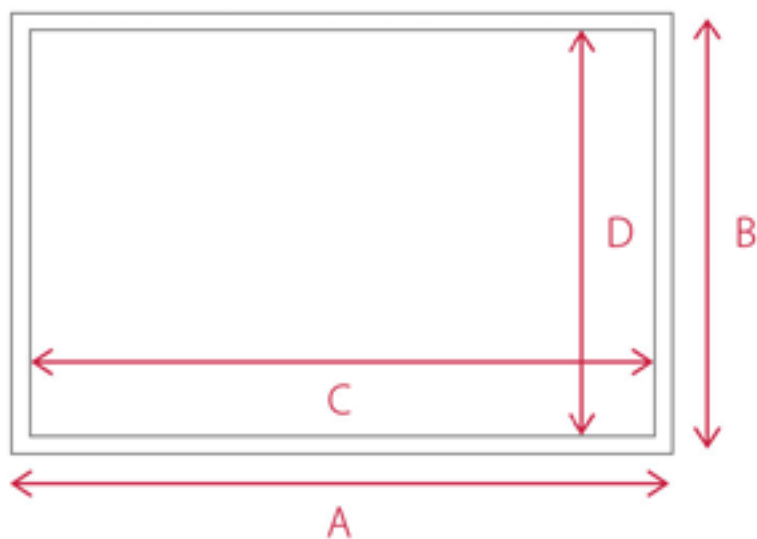

## Tablice kredowe w ramie drewnianej Chalk boards with a wooden frame

||

	(mm)	(mm)	(mm)	(mm)
TB34	300	400	268	368
TB64	600	400	568	368
TB86	800	600	768	568