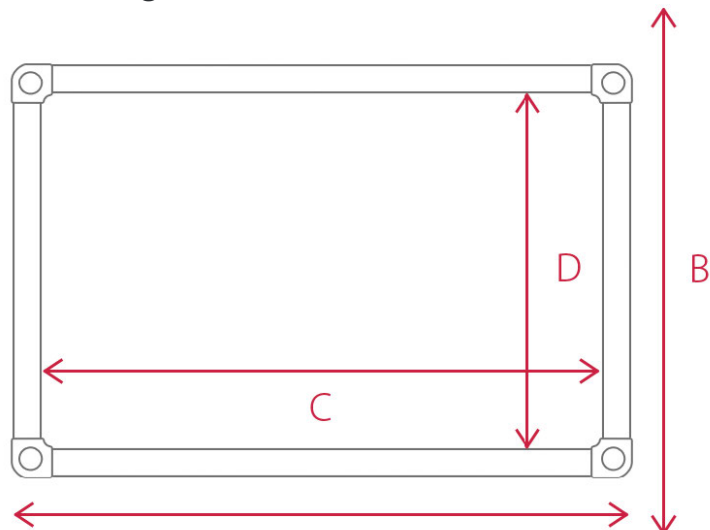

Tablice kredowe magnetyczne w ramie aluminiowej Classic czarna

Chalk and magnetic boards with aluminium frame Classic black

ID	A (mm)	B (mm)	C (mm)	D (mm)
TMC64ALC	600	400	564	364
TMC96ALC	900	600	864	546
TMC100x85ALC	1000	850	964	814
TMC129ALC	1200	900	1164	864
TMC1510ALC	1500	1000	1464	964
TMC1710ALC	1700	1000	1664	964
TMC1810ALC	1800	1000	1764	964
TMC2010ALC	2000	1000	1964	964
TMC2012ALC	2000	1200	1964	1164
TMC2410ALC	2400	1000	2364	964
TMC2412ALC	2400	1200	2364	1164
TMC3012ALC	3000	1200	2964	1164