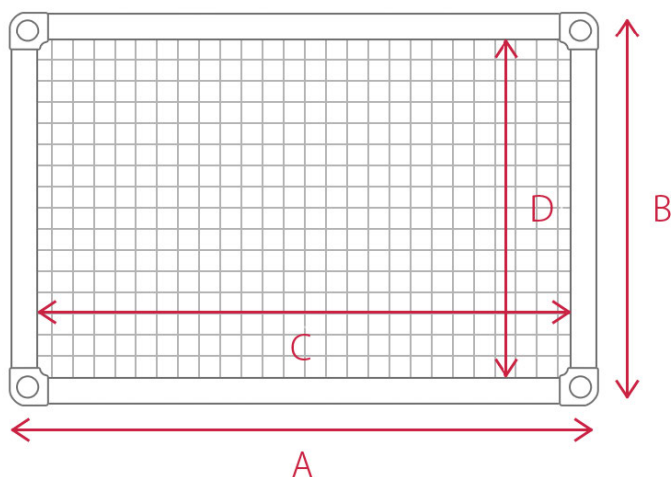

Tablice kredowe magnetyczne w kratkę w ramie aluminiowej Classic

Chalk and magnetic boards with squared with aluminium frame Classic

ID	A (mm)	B (mm)	C (mm)	D (mm)
TMZK64ALC	600	400	564	364
TMZK96ALC	900	600	864	546
TMZK100x85ALC	1000	850	964	814
TMZK129ALC	1200	900	1164	864
TMZK1510ALC	1500	1000	1464	964
TMZK1710ALC	1700	1000	1664	964
TMZK1810ALC	1800	1000	1764	964
TMZK2010ALC	2000	1000	1964	964
TMZK2012ALC	2000	1200	1964	1164
TMZK2410ALC	2400	1000	2364	964
TMZK2412ALC	2400	1200	2364	1164
TMZK3012ALC	3000	1200	2964	1164