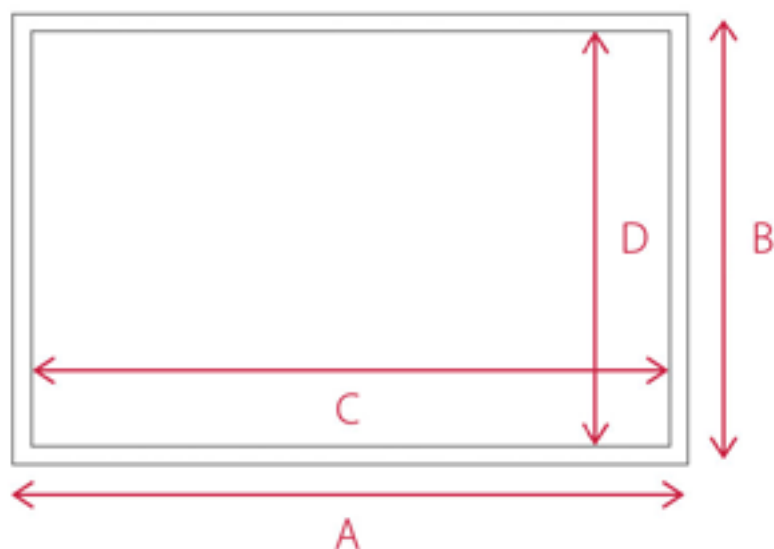

# Tablica korkowa w ramie MDF1

## Cork boards with MDF1 frame

ID	A (mm)	B (mm)	C (mm)	D (mm)
TC34MDF1	300	400	258	358
TC64MDF1	600	400	558	358
TC96MDF1	900	600	858	558
TC129MDF1	1200	900	1158	858
TC1510MDF1	1500	1000	1450	950
TC2010MDF1	2000	1000	1950	950