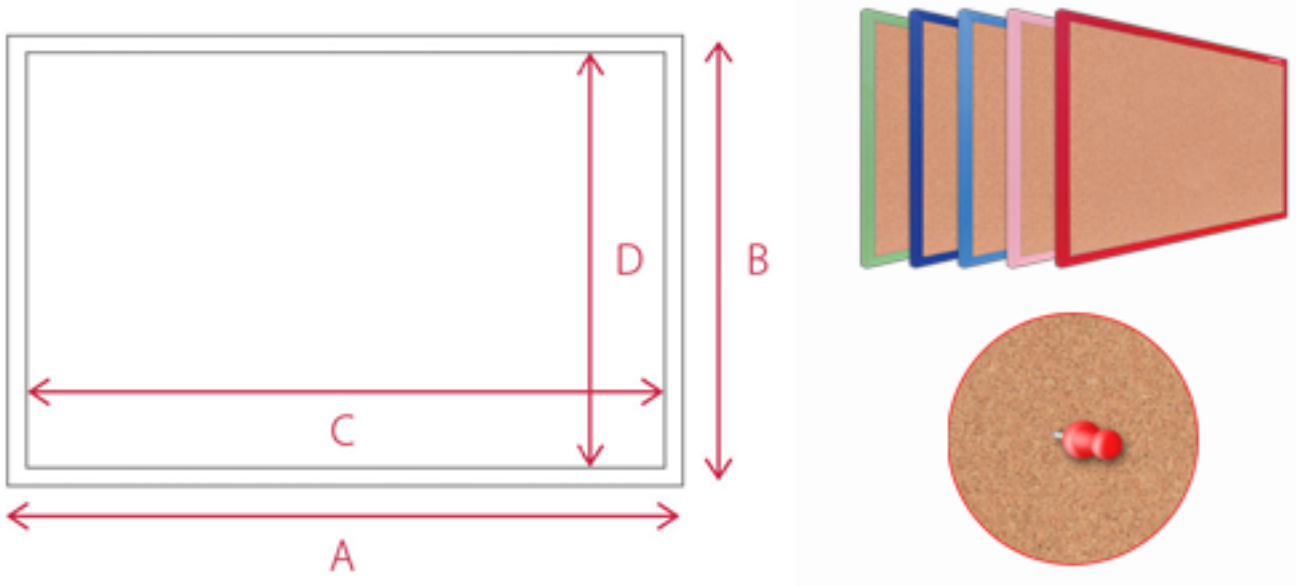

Tablice korkowe w ramie drewnianej lakierowanej  
Cork boards with a wooden lacquered frame

ID	A (mm)	B (mm)	C (mm)	D (mm)
TC64LMIX	600	400	568	368

Montaż/ Montage