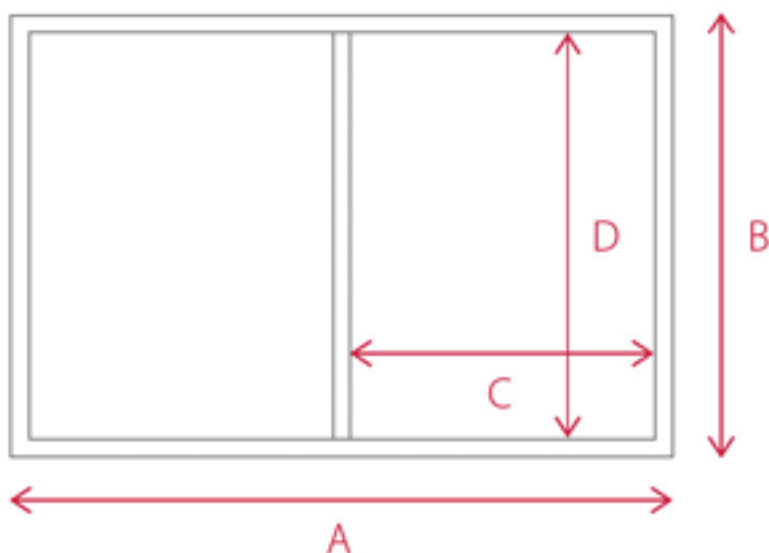

## Tablice kredowe w ramie drewnianej lakierowanej Chalk boards with a wooden lacquered frame

ID	A (mm)	B (mm)	C (mm)	D (mm)
TB34LCZ	300	400	268	368
TB64LCZ	600	400	568	368
TB86LCZ	800	600	768	568