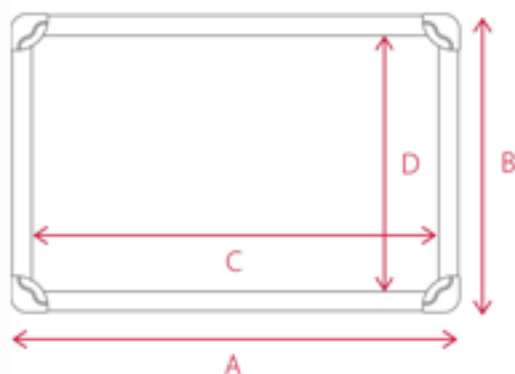

Tablice korkowe w ramie aluminiowej Future

Cork boards with aluminium Future frame

ID	A (mm)	B (mm)	C (mm)	D (mm)
TC34ALF	300	400	250	350
TC64ACF	600	400	550	350
TC65ACF	600	500	550	450
TC86ACF	800	600	750	550
TC96ACF	900	600	850	550
TC108ACF	1000	800	950	750
TC128ALF	1200	800	1150	750
TC129ACF	1200	900	1150	850
TC159ALF	1500	900	1450	850
TC1510ACF	1500	1000	1450	950
TC1819ALF	1800	900	1750	850
TC1810ALF	1800	1000	1750	950
TC1812ALF	1800	1200	1750	1150
TC2010ACF	2000	1000	1950	950
TC2012ACF	2000	1200	1950	1150
TC2410ACF	2400	1000	2350	950
TC2412ALF	2400	1200	2350	1150
TC3012ALC	3000	1200	2950	1150