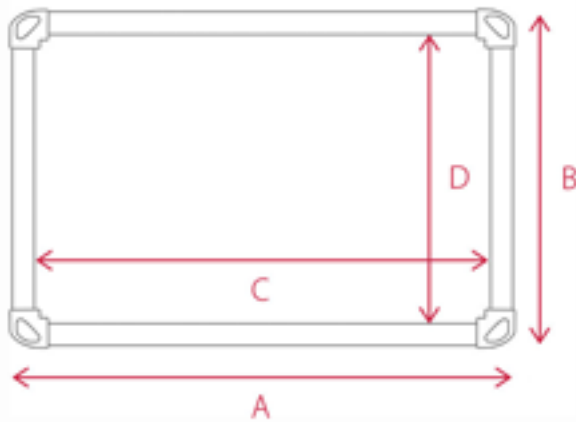

Tablice korkowe w ramie aluminiowej Modern Cork boards with aluminium Modern frame

Montaż/ Montage

ID	A (mm)	B (mm)	C (mm)	D (mm)
TC128ALM	1200	800	1160	760
TC129ALM	1200	900	1160	860
TC1810ALM	1800	1000	1760	960
TC2010ALM	2000	1000	1960	960
TC2410ALM	2400	1000	2360	960
TC3010ALM	3000	1000	2960	960
TC3012ALM	3000	1200	2960	1160